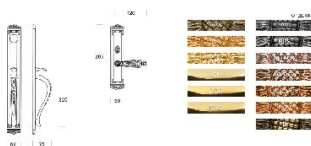

ПАРКЕТ | СТЕНОВЫЕ ПАНЕЛИ | ДВЕРИ

Классическая ручка для входной двери Salice Paolo DENVER 3215

Производитель: SALICE PAOLO

Код товара: Классическая ручка для входной двери Salice Paolo DENVER 3215

Артикул: SLP-244