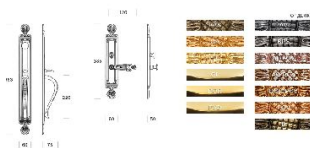

ПАРКЕТ | СТЕНОВЫЕ ПАНЕЛИ | ДВЕРИ

Классическая ручка для входной двери Salice Paolo BOSTON 3205

Производитель: SALICE PAOLO

Код товара: Классическая ручка для входной двери Salice Paolo BOSTON 3205

Артикул: SLP-240