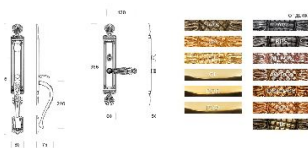

ПАРКЕТ | СТЕНОВЫЕ ПАНЕЛИ | ДВЕРИ

Классическая ручка для входной двери Salice Paolo BOSTON 3210

Производитель: SALICE PAOLO

Код товара: Классическая ручка для входной двери Salice Paolo BOSTON 3210

Артикул: SLP-241