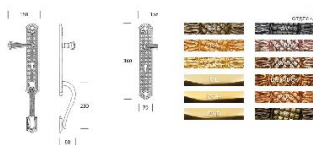

ПАРКЕТ | СТЕНОВЫЕ ПАНЕЛИ | ДВЕРИ

Классическая ручка для входной двери Salice Paolo SEATTLE Y

Производитель: SALICE PAOLO

Код товара: Классическая ручка для входной двери Salice Paolo SEATTLE Y

Артикул: SLP-255