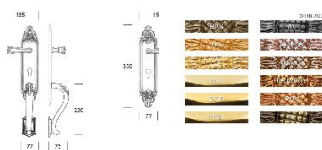

ПАРКЕТ | СТЕНОВЫЕ ПАНЕЛИ | ДВЕРИ

Классическая ручка для входной двери Salice Paolo NEW YORK Y

Производитель: SALICE PAOLO

Код товара: Классическая ручка для входной двери Salice Paolo NEW YORK Y

Артикул: SLP-253