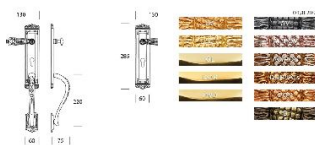

ПАРКЕТ | СТЕНОВЫЕ ПАНЕЛИ | ДВЕРИ

Классическая ручка для входной двери Salice Paolo MEMPHIS Y

Производитель: SALICE PAOLO

Код товара: Классическая ручка для входной двери Salice Paolo MEMPHIS Y

Артикул: SLP-249