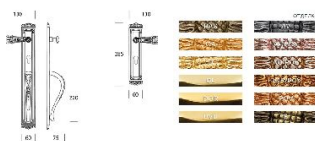

ПАРКЕТ | СТЕНОВЫЕ ПАНЕЛИ | ДВЕРИ

Классическая ручка для входной двери Salice Paolo DENVER Y 3215Y

Производитель: SALICE PAOLO

Код товара: Классическая ручка для входной двери Salice Paolo DENVER Y 3215Y

Артикул: SLP-246