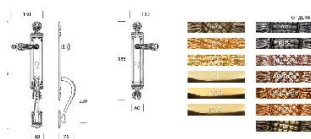

ПАРКЕТ | СТЕНОВЫЕ ПАНЕЛИ | ДВЕРИ

Классическая ручка для входной двери Salice Paolo BOSTON Y 3210Y

Производитель: SALICE PAOLO

Код товара: Классическая ручка для входной двери Salice Paolo BOSTON Y 3210Y

Артикул: SLP-243