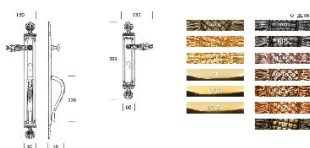

ПАРКЕТ | СТЕНОВЫЕ ПАНЕЛИ | ДВЕРИ

Классическая ручка для входной двери Salice Paolo BOSTON Y 3205Y

Производитель: SALICE PAOLO

Код товара: Классическая ручка для входной двери Salice Paolo BOSTON Y 3205Y

Артикул: SLP-242