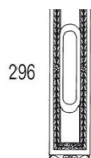

ПАРКЕТ | СТЕНОВЫЕ ПАНЕЛИ | ДВЕРИ

Классическая дверная ручка скрытая Salice Paolo POMPEI

Производитель: SALICE PAOLO

Код товара: Классическая дверная ручка скрытая Salice Paolo POMPEI

Артикул: SLP-216

Цвет: По выбору заказчика