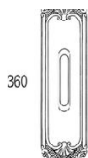

ПАРКЕТ | СТЕНОВЫЕ ПАНЕЛИ | ДВЕРИ

Классическая дверная ручка скрытая Salice Paolo MONTPELLIER

Производитель: SALICE PAOLO

Код товара: Классическая дверная ручка скрытая Salice Paolo MONTPELLIER

Артикул: SLP-219