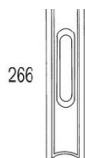

## Классическая дверная ручка скрытая Salice Paolo MADRID

**Производитель:** SALICE PAOLO

**Код товара:** Классическая дверная ручка скрытая Salice Paolo MADRID

**Артикул:** SLP-224

**Цвет:** По выбору заказчика