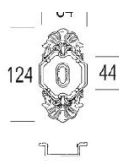

ПАРКЕТ | СТЕНОВЫЕ ПАНЕЛИ | ДВЕРИ

Классическая дверная ручка скрытая Salice Paolo KIEV

Производитель: SALICE PAOLO

Код товара: Классическая дверная ручка скрытая Salice Paolo KIEV

Артикул: SLP-225

Цвет: По выбору заказчика