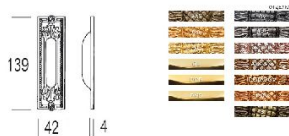

ПАРКЕТ | СТЕНОВЫЕ ПАНЕЛИ | ДВЕРИ

Классическая дверная ручка скрытая Salice Paolo BELGRADO

Производитель: SALICE PAOLO

Код товара: Классическая дверная ручка скрытая Salice Paolo BELGRADO

Артикул: SLP-235

Цвет: По выбору заказчика