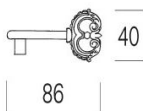

ПАРКЕТ | СТЕНОВЫЕ ПАНЕЛИ | ДВЕРИ

Ключ для двери Salice Paolo NIZZA

Производитель: SALICE PAOLO
Код товара: Ключ для двери Salice Paolo NIZZA
Артикул: SLP-256
Цвет: По выбору заказчика
Материал изделия: Латунь