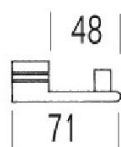

ПАРКЕТ | СТЕНОВЫЕ ПАНЕЛИ | ДВЕРИ

Ключ для двери Salice Paolo ERA

Производитель: SALICE PAOLO
Код товара: Ключ для двери Salice Paolo ERA
Артикул: SLP-260
Цвет: По выбору заказчика
Материал изделия: Латунь