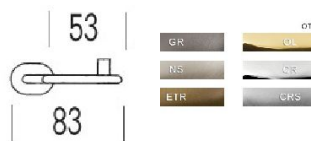

ПАРКЕТ | СТЕНОВЫЕ ПАНЕЛИ | ДВЕРИ

Ключ для двери Salice Paolo ARES

Производитель: SALICE PAOLO
Код товара: Ключ для двери Salice Paolo ARES
Артикул: SLP-261
Цвет: По выбору заказчика
Материал изделия: Латунь