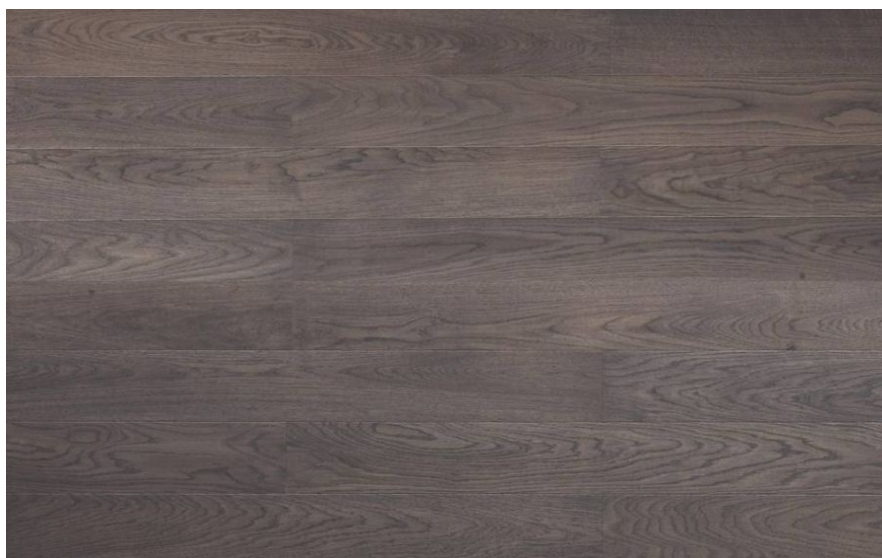

ПАРКЕТ | СТЕНОВЫЕ ПАНЕЛИ | ДВЕРИ

Инженерный паркет Daniele Lago Classica Дуб Tortora Plank

Производитель: DANIELE LAGO

Код товара: Инженерный паркет Daniele Lago Classica Дуб Tortora Plank

Артикул: DL-165

Страна производства: Италия

Коллекция: Classica

Размеры: 1200/2100x140x14 мм, 1500/2400x190x14 мм, 1500/2400x230x14 мм

Дизайн: Двухслойный инженерный паркет

Порода дерева: Дуб

Селекция: Рустик, натур, селект (по выбору заказчика)

Фаска: Без фаски

Тип покрытия: Лак или масло (по выбору заказчика)

Соединение: Шип/паз

Толщина верхнего слоя: 5 мм

Тип поверхности: Матовая или глянцевая (по выбору заказчика)

Твёрдость породы: 3,7 по Бринеллю