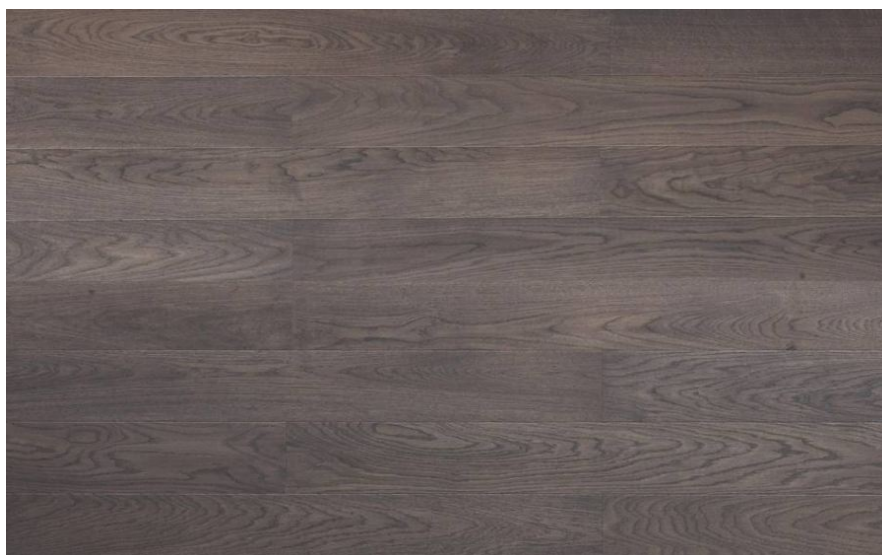

## Инженерный паркет Daniele Lago Classica Дуб Tortora Listone

**Производитель:** DANIELE LAGO

**Код товара:** Инженерный паркет Daniele Lago Classica Дуб Tortora Listone

**Артикул:** DL-163

**Страна производства:** Италия