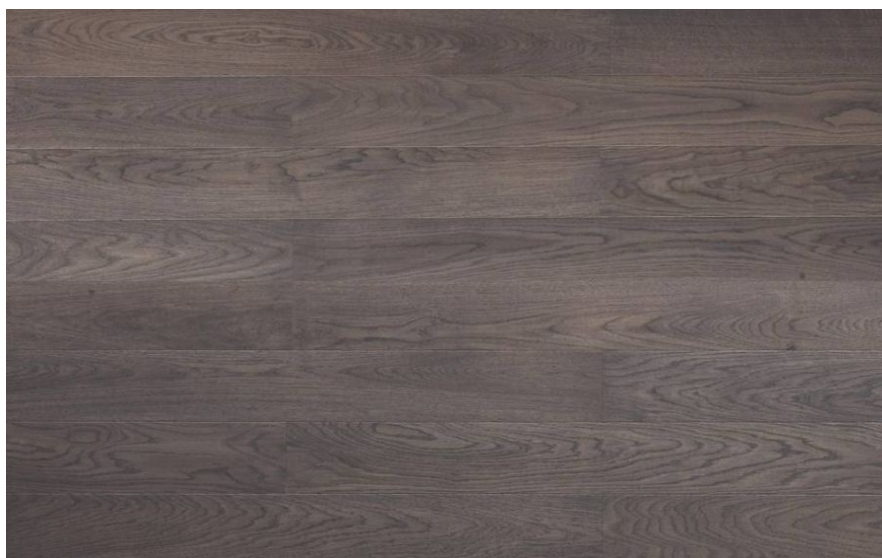

ПАРКЕТ | СТЕНОВЫЕ ПАНЕЛИ | ДВЕРИ

Инженерный паркет Daniele Lago Classica Дуб Tortora Prima

Производитель: DANIELE LAGO

Код товара: Инженерный паркет Daniele Lago Classica Дуб Tortora Prima

Артикул: DL-166

Страна производства: Италия

Коллекция: Classica

Размеры: 800/1200x140x10 мм, 1500/1800x140x10 мм, 1500/2100x190x10 мм

Дизайн: Двухслойный инженерный паркет

Порода дерева: Дуб

Селекция: Рустик, натур, селект (по выбору заказчика)

Фаска: Без фаски

Тип покрытия: Лак или масло (по выбору заказчика)

Соединение: Шип/паз

Толщина верхнего слоя: 2,5 мм

Тип поверхности: Матовая или глянцевая (по выбору заказчика)

Твёрдость породы: 3,7 по Бринеллю

КЛИЕНТСКИЙ ЦЕНТР

+7 (800) 100 83 54

Пишите нам

+7 (495) 972 83 54