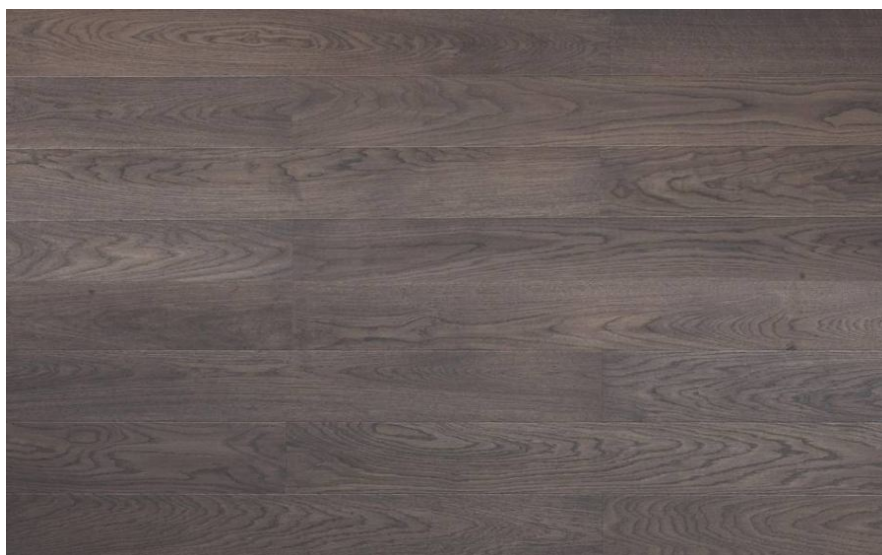

ПАРКЕТ | СТЕНОВЫЕ ПАНЕЛИ | ДВЕРИ

Инженерный паркет Daniele Lago Classica Дуб Tortora Listone 90

90 | 600 |

Производитель: DANIELE LAGO

Код товара: Инженерный паркет Daniele Lago Classica Дуб Tortora Listone 90

Артикул: DL-164

Страна производства: Италия

Коллекция: Classica

Размеры: 600/1500x90x11 мм

Дизайн: Двухслойный инженерный паркет

Порода дерева: Дуб

Селекция: Рустик, натур, селект (по выбору заказчика)

Фаска: Без фаски

Тип покрытия: Лак или масло (по выбору заказчика)

Соединение: Шип/паз

Толщина верхнего слоя: 3.5 мм

Тип поверхности: Матовая или глянцевая (по выбору заказчика)

Твёрдость породы: 3,7 по Бринеллю

КЛИЕНТСКИЙ ЦЕНТР

+7 (800) 100 83 54

Пишите нам

+7 (495) 972 83 54