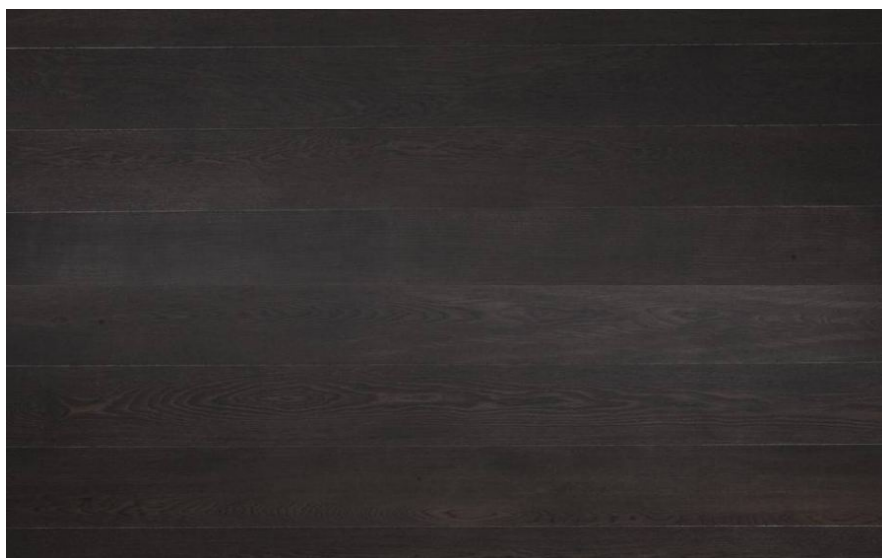

ПАРКЕТ | СТЕНОВЫЕ ПАНЕЛИ | ДВЕРИ

Инженерный паркет Daniele Lago Classica Дуб Testa Do Moro Listone

Производитель: DANIELE LAGO

Код товара: Daniele Lago Classica Дуб Testa Do Moro Listone

Артикул: DL-158

Страна производства: Италия

Коллекция: Classica

Размеры: 1200/2100x140x12,5 мм, 1500/2400x190x12,5 мм

Дизайн: Двухслойный инженерный паркет

Порода дерева: Дуб

Селекция: Рустик, натур, селект (по выбору заказчика)

Фаска: Без фаски

Тип покрытия: Лак или масло (по выбору заказчика)