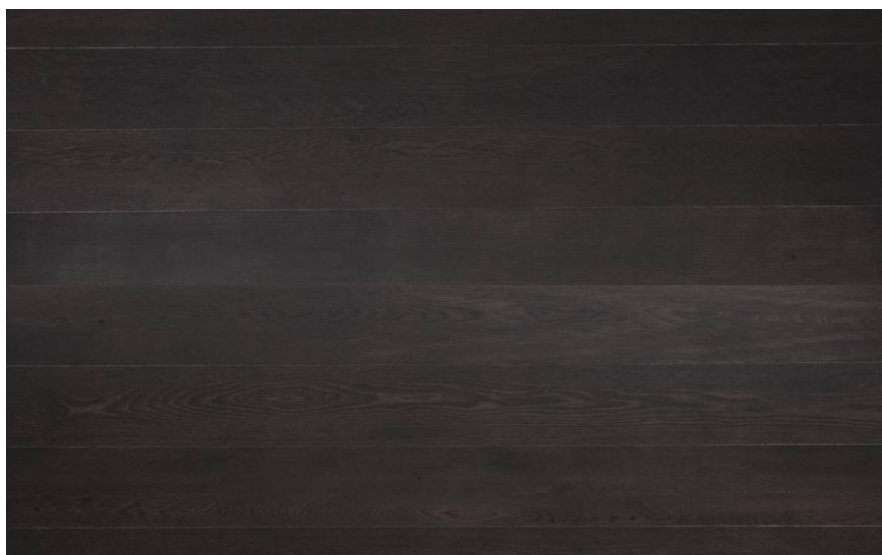

ПАРКЕТ | СТЕНОВЫЕ ПАНЕЛИ | ДВЕРИ

Инженерный паркет Daniele Lago Classica Дуб Testa Do Moro Listone 90

90 | 600 |

Производитель: DANIELE LAGO

Код товара: Daniele Lago Classica Дуб Testa Do Moro Listone 90

Артикул: DL-159

Страна производства: Италия

Коллекция: Classica

Размеры: 600/1500x90x11 мм

Дизайн: Двухслойный инженерный паркет

Порода дерева: Дуб

Селекция: Рустик, натур, селект (по выбору заказчика)

Фаска: Без фаски

Тип покрытия: Лак или масло (по выбору заказчика)