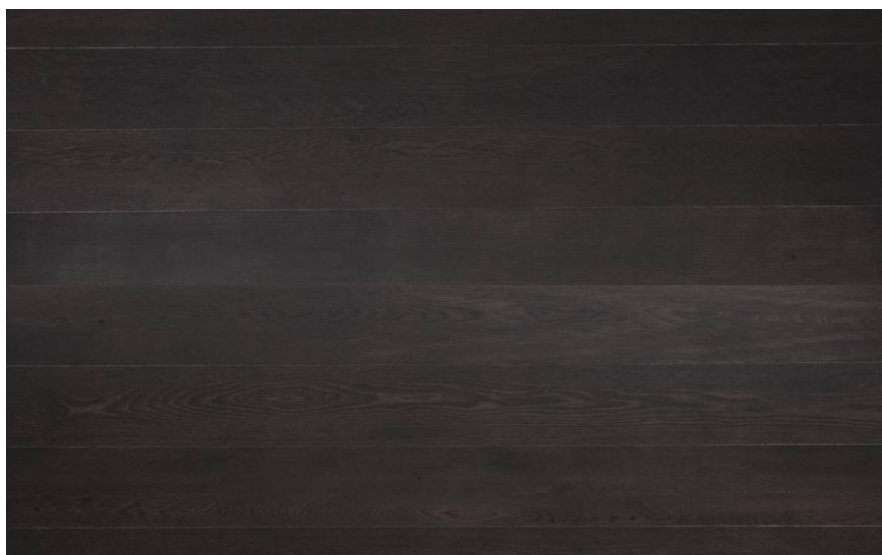

ПАРКЕТ | СТЕНОВЫЕ ПАНЕЛИ | ДВЕРИ

Инженерный паркет Daniele Lago Classica Дуб Testa Do Moro Plank

Производитель: DANIELE LAGO

Код товара: Daniele Lago Classica Дуб Testa Do Moro Plank

Артикул: DL-160

Страна производства: Италия

Коллекция: Classica

Размеры: 1200/2100x140x14 мм, 1500/2400x190x14 мм, 1500/2400x230x14 мм

Дизайн: Двухслойный инженерный паркет

Порода дерева: Дуб

Селекция: Рустик, натур, селект (по выбору заказчика)

Фаска: Без фаски