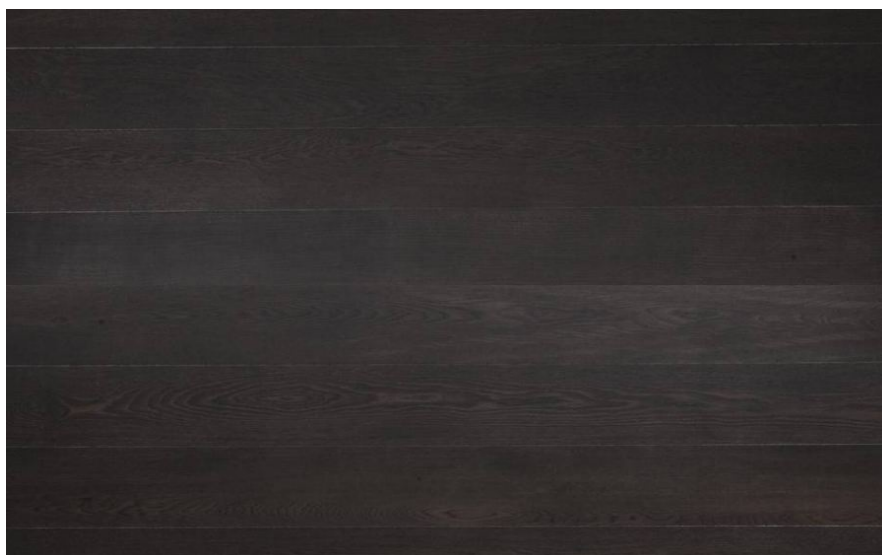

ПАРКЕТ | СТЕНОВЫЕ ПАНЕЛИ | ДВЕРИ

Инженерный паркет Daniele Lago Classica Дуб Testa Do Moro Prima

Производитель: DANIELE LAGO

Код товара: Daniele Lago Classica Дуб Testa Do Moro Prima

Артикул: DL-161

Страна производства: Италия

Коллекция: Classica

Размеры: 800/1200x140x10 мм, 1500/1800x140x10 мм, 1500/2100x190x10 мм

Дизайн: Двухслойный инженерный паркет

Порода дерева: Дуб

Селекция: Рустик, натур, селект (по выбору заказчика)

Фаска: Без фаски