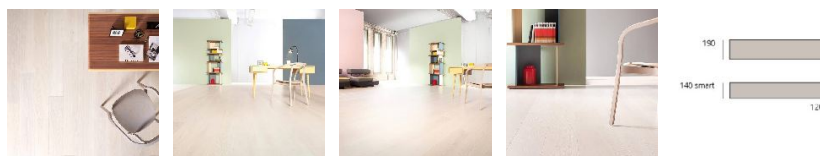

ПАРКЕТ | СТЕНОВЫЕ ПАНЕЛИ | ДВЕРИ

Инженерный паркет Daniele Lago Classica Дуб Montblanc Prima Flottante

Производитель: DANIELE LAGO

Код товара: Daniele Lago Classica Дуб Montblanc Prima Flottante

Артикул: DL-147

Страна производства: Италия

Коллекция: Classica

Размеры: 1200x140x14 мм, 1800x190x14 мм

Дизайн: Двухслойный инженерный паркет

Порода дерева: Дуб

Селекция: Рустик, натур, селект (по выбору заказчика)

Фаска: Без фаски

Тип покрытия: Лак или масло (по выбору заказчика)

Соединение: Шип/паз

Толщина верхнего слоя: 2,5 мм

Тип поверхности: Матовая или глянцевая (по выбору заказчика)

Твёрдость породы: 3,7 по Бринеллю

КЛИЕНТСКИЙ ЦЕНТР

+7 (800) 100 83 54

Пишите нам

+7 (495) 972 83 54