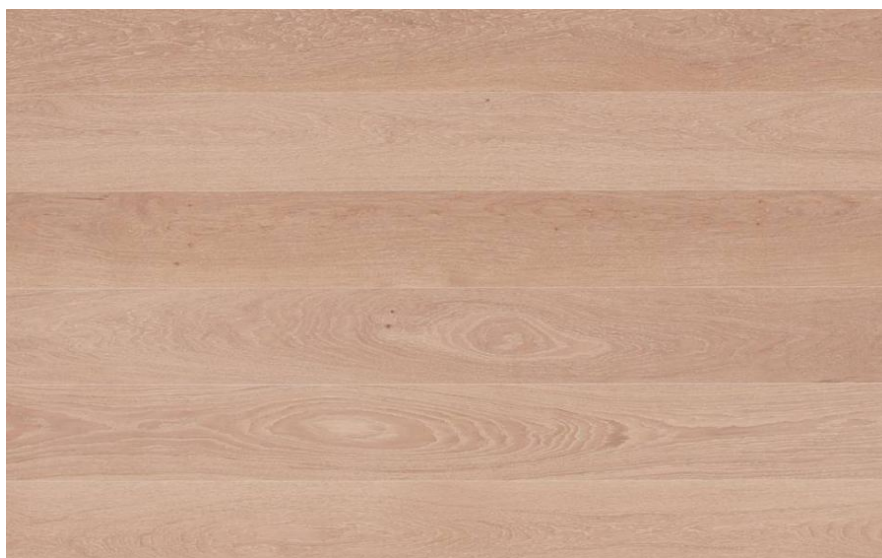

ПАРКЕТ | СТЕНОВЫЕ ПАНЕЛИ | ДВЕРИ

Инженерный паркет Daniele Lago Classica Дуб Lino Plank

Производитель: DANIELE LAGO

Код товара: Инженерный паркет Daniele Lago Classica Дуб Lino Plank

Артикул: DL-140

Страна производства: Италия

Коллекция: Classica

Размеры: 1200/2100x140x14 мм, 1500/2400x190x14 мм, 1500/2400x230x14 мм

Дизайн: Двухслойный инженерный паркет

Порода дерева: Дуб

Селекция: Рустик, натур, селект (по выбору заказчика)

Фаска: Без фаски