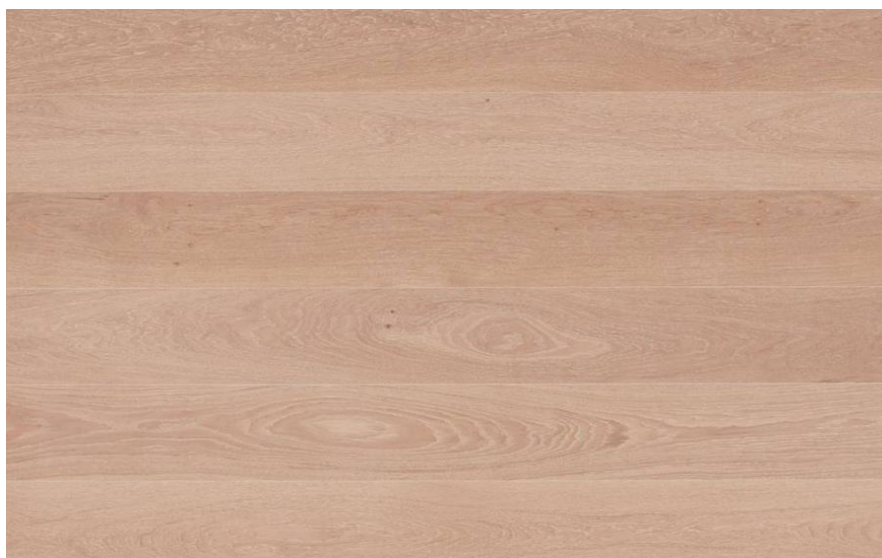

ПАРКЕТ | СТЕНОВЫЕ ПАНЕЛИ | ДВЕРИ

Инженерный паркет Daniele Lago Classica Дуб Lino Prima

Производитель: DANIELE LAGO

Код товара: Инженерный паркет Daniele Lago Classica Дуб Lino Prima

Артикул: DL-141

Страна производства: Италия

Коллекция: Classica

Размеры: 800/1200x140x10 мм, 1500/1800x140x10 мм, 1500/2100x190x10 мм

Дизайн: Двухслойный инженерный паркет

Порода дерева: Дуб

Селекция: Рустик, натур, селект (по выбору заказчика)

Фаска: Без фаски