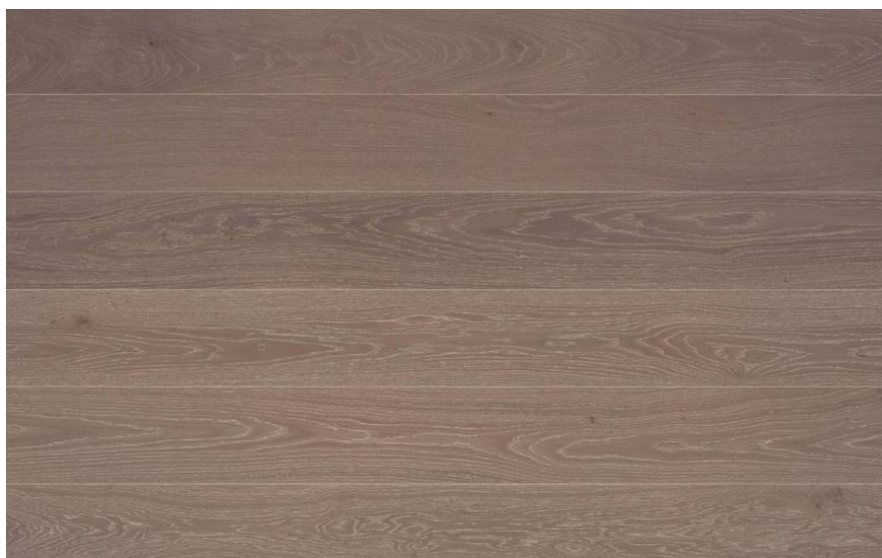

ПАРКЕТ | СТЕНОВЫЕ ПАНЕЛИ | ДВЕРИ

Инженерный паркет Daniele Lago Classica Дуб Creta Listone 90

Производитель: DANIELE LAGO

Код товара: Инженерный паркет Daniele Lago Classica Дуб Creta Listone 90

Артикул: DL-134

Страна производства: Италия

Коллекция: Classica

Размеры: 600/1500x90x11 мм

Дизайн: Двухслойный инженерный паркет

Порода дерева: Дуб

Селекция: Рустик, натур, селект (по выбору заказчика)

Фаска: Без фаски

Тип покрытия: Лак или масло (по выбору заказчика)