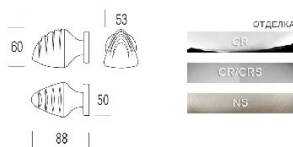

## Современная дверная ручка круглая Salice Paolo TIMO

**Производитель:** SALICE PAOLO

**Код товара:** Современная дверная ручка круглая Salice Paolo TIMO

**Артикул:** SLP-315

**Цвет:** По выбору заказчика