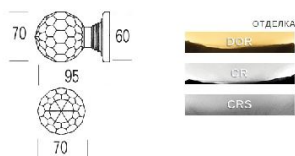

## Современная дверная ручка круглая Salice Paolo SIRIO

**Производитель:** SALICE PAOLO

**Код товара:** Современная дверная ручка круглая Salice Paolo SIRIO

**Артикул:** SLP-314

**Цвет:** По выбору заказчика