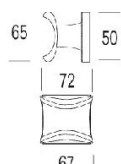

ПАРКЕТ | СТЕНОВЫЕ ПАНЕЛИ | ДВЕРИ

Современная дверная ручка круглая Salice Paolo PAPILLON

Производитель: SALICE PAOLO

Код товара: Современная дверная ручка круглая Salice Paolo PAPILLON

Артикул: SLP-313

Цвет: По выбору заказчика