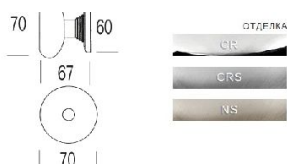

ПАРКЕТ | СТЕНОВЫЕ ПАНЕЛИ | ДВЕРИ

Современная дверная ручка круглая Salice Paolo MIRTO

Производитель: SALICE PAOLO

Код товара: Современная дверная ручка круглая Salice Paolo MIRTO

Артикул: SLP-312

Цвет: По выбору заказчика