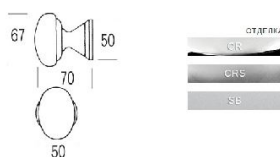

## Современная дверная ручка круглая Salice Paolo LOTO

**Производитель:** SALICE PAOLO

**Код товара:** Современная дверная ручка круглая Salice Paolo LOTO

**Артикул:** SLP-311

**Цвет:** По выбору заказчика