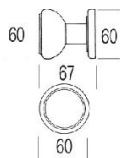

ПАРКЕТ | СТЕНОВЫЕ ПАНЕЛИ | ДВЕРИ

Современная дверная ручка круглая Salice Paolo IBISCO

Производитель: SALICE PAOLO

Код товара: Современная дверная ручка круглая Salice Paolo IBISCO

Артикул: SLP-310

Цвет: По выбору заказчика