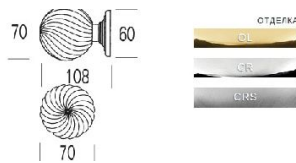

ПАРКЕТ | СТЕНОВЫЕ ПАНЕЛИ | ДВЕРИ

Современная дверная ручка круглая Salice Paolo COSMOS

Производитель: SALICE PAOLO

Код товара: Современная дверная ручка круглая Salice Paolo COSMOS

Артикул: SLP-309

Цвет: По выбору заказчика