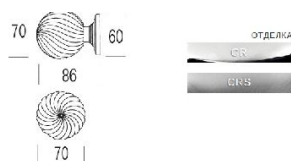

ПАРКЕТ | СТЕНОВЫЕ ПАНЕЛИ | ДВЕРИ

Современная дверная ручка круглая Salice Paolo ASTER

Производитель: SALICE PAOLO

Код товара: Современная дверная ручка круглая Salice Paolo ASTER

Артикул: SLP-308

Цвет: По выбору заказчика