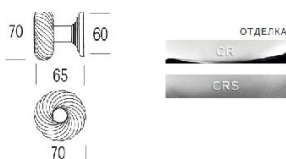

## Современная дверная ручка круглая Salice Paolo ARUM

**Производитель:** SALICE PAOLO

**Код товара:** Современная дверная ручка круглая Salice Paolo ARUM

**Артикул:** SLP-307

**Цвет:** По выбору заказчика