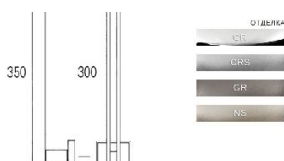

ПАРКЕТ | СТЕНОВЫЕ ПАНЕЛИ | ДВЕРИ

Современная дверная ручка-скоба Salice Paolo ZEN SQ

Производитель: SALICE PAOLO

Код товара: Современная дверная ручка-скоба Salice Paolo ZEN SQ

Артикул: SLP-329

Цвет: По выбору заказчика