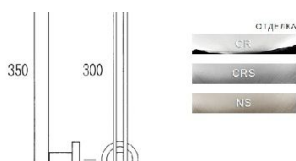

ПАРКЕТ | СТЕНОВЫЕ ПАНЕЛИ | ДВЕРИ

Современная дверная ручка-скоба Salice Paolo ZEN

Производитель: SALICE PAOLO

Код товара: Современная дверная ручка-скоба Salice Paolo ZEN

Артикул: SLP-328

Цвет: По выбору заказчика