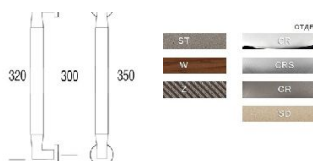

ПАРКЕТ | СТЕНОВЫЕ ПАНЕЛИ | ДВЕРИ

Современная дверная ручка-скоба Salice Paolo TUBE

Производитель: SALICE PAOLO

Код товара: Современная дверная ручка-скоба Salice Paolo TUBE

Артикул: SLP-327

Цвет: По выбору заказчика