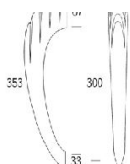

ПАРКЕТ | СТЕНОВЫЕ ПАНЕЛИ | ДВЕРИ

Современная дверная ручка-скоба Salice Paolo TIMO

Производитель: SALICE PAOLO

Код товара: Современная дверная ручка-скоба Salice Paolo TIMO

Артикул: SLP-326

Цвет: По выбору заказчика