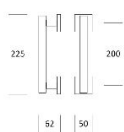

Современная дверная ручка-скоба Salice Paolo SHINY

Производитель: SALICE PAOLO

Код товара: Современная дверная ручка-скоба Salice Paolo SHINY

Артикул: SLP-325

Цвет: По выбору заказчика

Материал изделия: Латунь

КЛИЕНТСКИЙ ЦЕНТР

+7 (800) 100 83 54

Пишите нам

+7 (495) 972 83 54

#designstudioparquet