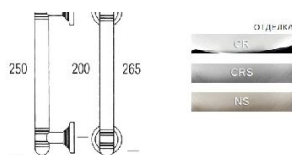

ПАРКЕТ | СТЕНОВЫЕ ПАНЕЛИ | ДВЕРИ

Современная дверная ручка-скоба Salice Paolo MIRTO

Производитель: SALICE PAOLO

Код товара: Современная дверная ручка-скоба Salice Paolo MIRTO

Артикул: SLP-324

Цвет: По выбору заказчика