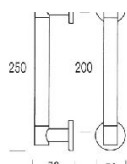

ПАРКЕТ | СТЕНОВЫЕ ПАНЕЛИ | ДВЕРИ

Современная дверная ручка-скоба Salice Paolo IPOMEA

Производитель: SALICE PAOLO

Код товара: Современная дверная ручка-скоба Salice Paolo IPOMEA

Артикул: SLP-322

Цвет: По выбору заказчика