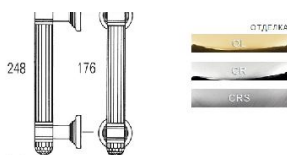

ПАРКЕТ | СТЕНОВЫЕ ПАНЕЛИ | ДВЕРИ

Современная дверная ручка-скоба Salice Paolo DIAMANTE

Производитель: SALICE PAOLO

Код товара: Современная дверная ручка-скоба Salice Paolo DIAMANTE

Артикул: SLP-321

Цвет: По выбору заказчика