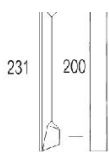

ПАРКЕТ | СТЕНОВЫЕ ПАНЕЛИ | ДВЕРИ

Современная дверная ручка-скоба Salice Paolo CEDRO

Производитель: SALICE PAOLO

Код товара: Современная дверная ручка-скоба Salice Paolo CEDRO

Артикул: SLP-320

Цвет: По выбору заказчика