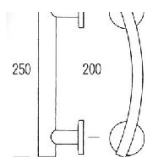

## Современная дверная ручка-скоба Salice Paolo BEGONIA

**Производитель:** SALICE PAOLO

**Код товара:** Современная дверная ручка-скоба Salice Paolo BEGONIA

**Артикул:** SLP-319

**Цвет:** По выбору заказчика