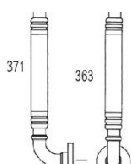

ПАРКЕТ | СТЕНОВЫЕ ПАНЕЛИ | ДВЕРИ

Современная дверная ручка-скоба Salice Paolo ARNICA

Производитель: SALICE PAOLO

Код товара: Современная дверная ручка-скоба Salice Paolo ARNICA

Артикул: SLP-318

Цвет: По выбору заказчика