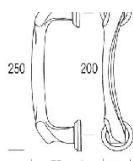

ПАРКЕТ | СТЕНОВЫЕ ПАНЕЛИ | ДВЕРИ

Современная дверная ручка-скоба Salice Paolo ANATOMICA

Производитель: SALICE PAOLO

Код товара: Современная дверная ручка-скоба Salice Paolo ANATOMICA

Артикул: SLP-316

Цвет: По выбору заказчика